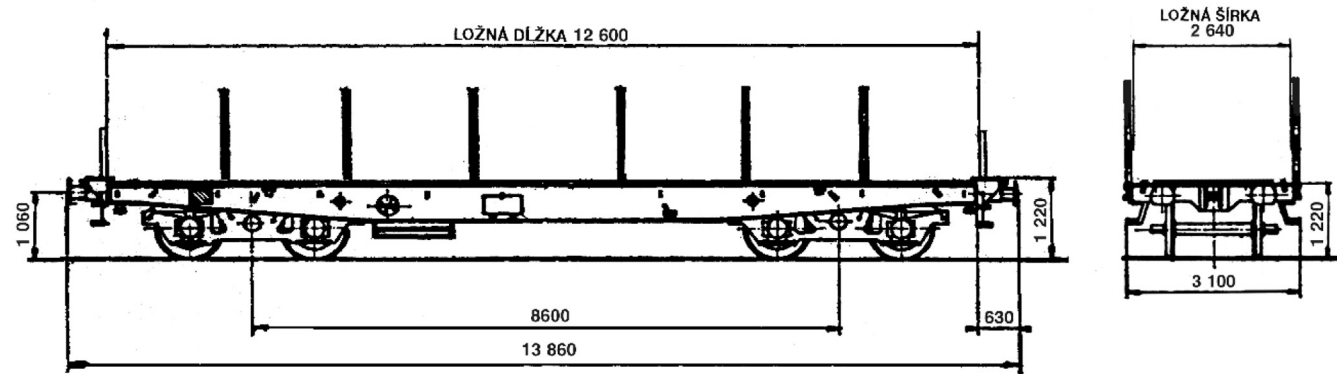

LOKO TRANS

LOKO TRANS

Základné technické údaje

Technical data

Smmmps (Pao)

Dĺžka cez nárazníky	Wagon length over buffers	15 200 mm
Ložná dĺžka	Loading length	14 000 mm
Ložná šírka	Loading weight	3 100 mm
Ložná plocha	Loading area	43,4 m²
Vzdialenosť otočných čapov	Wheel base / distance between pivots	9 400 mm
Klanice	Stanchions	1 800 mm
Hmotnosť vozňa	Wagon weight	27 400 kg
Záťažová tabuľka 3 m	Loading chart 3 m	50,0 t
5 m	5 m	60,0 t
7 m	7 m	70,0 t
14 m	14 m	81,0 t
Počet osí	Amount of axes	6
Brzdový systém	Brake system	DAKO