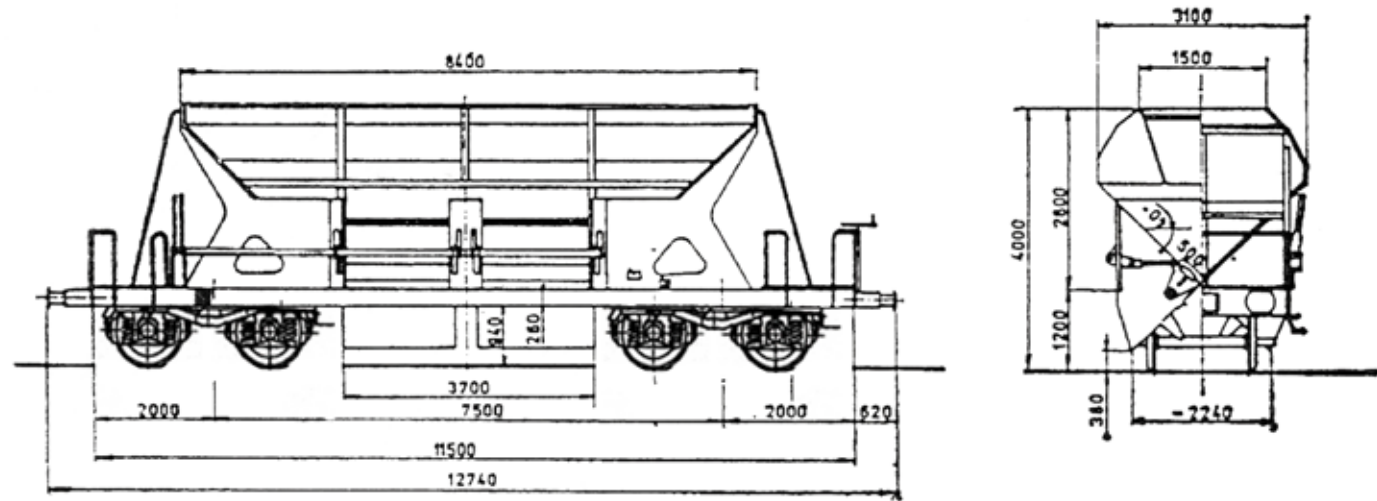

Základné technické údaje

Technical data

Faccs/Sas/

Dĺžka cez nárazníky	Wagon length over buffers	12 740 mm
Ložná hmotnosť	Loading length	47 t
Ložná šírka	Loading width	2 760 mm
Ložný objem	Loading capacity	38,0 m³
Vzdialenosť otočných čapov	Wheel base / distance between pivots	7 500 mm
Počet klapiek	Amount of discharging apertures	2 + 2
Šírka klapiek	Width of discharging apertures	3 700 mm
Otváranie klapiek	Opening system	ručne/manually opening system
Hmotnosť vozňa	Wagon weight	22 350 kg
Zaťažová tabuľka	Loading chart	A 37,5 t ; B1 40,5 t ; B2 48,5 t ; C 56,5 t
Počet osí	Amount of axes	4
Typ podvozku	Type of bogie	Y 25 Cs