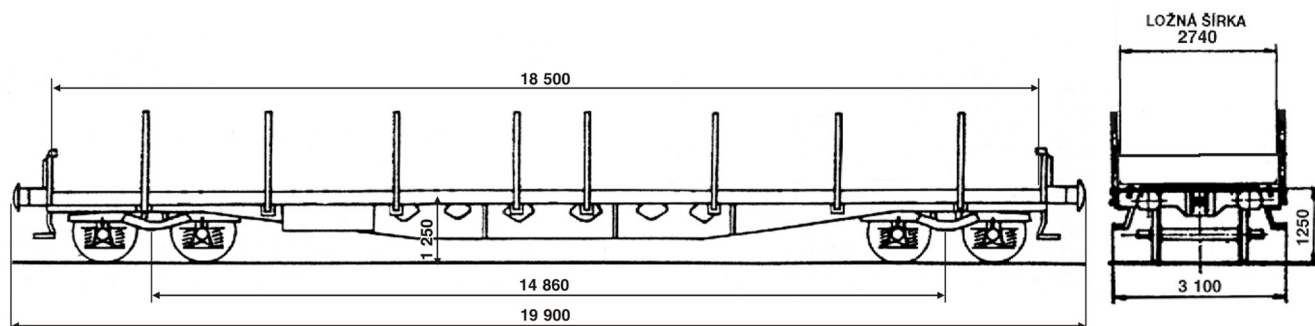

Základné technické údaje

Technical data

Rgs

Dĺžka cez nárazníky	Wagon length over buffers	19 900 mm
Dĺžka ložnej plochy	Loading length	18 500 mm
Šírka ložnej plochy	Loading width	2 740 mm
Ložná plocha	Loading area	51,0 m²
Rázvor/ vzdialenosť otočných čapov	Wheel base / distance between pivots	14 860 mm
Klanice	Stanchions	1 300 mm
Hmotnosť vozňa	Wagon weight	20 000 kg
Záťažová tabuľka	Loading chart	A 40,0 t ; B 48,0 t ; C 56,0 t
Počet osí	Amount of axes	4
Brzdový systém	Brake system	KNORR
Typ podvozku	Type of bogie	Y 25 Cs